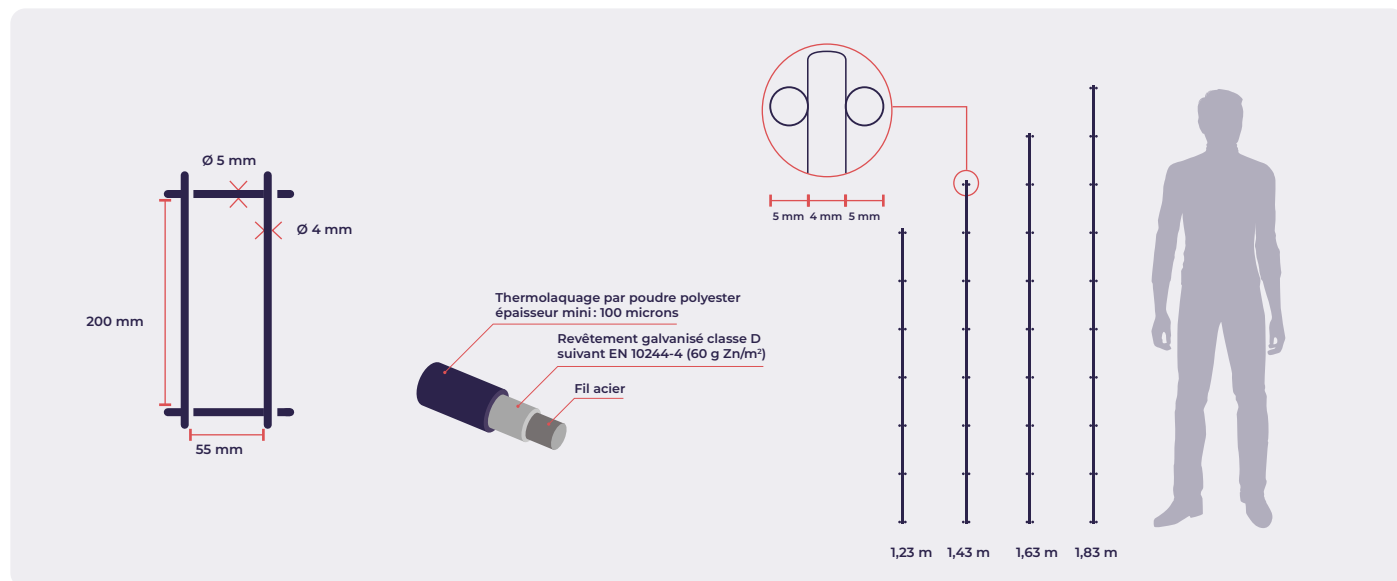

### Description

Le panneau double fil BRICO 5/4/5 mm est un panneau plat de 2,40 m idéal pour clôturer résidences individuelles, et collectives.

Réversible, le panneau BRICO 5/4/5 mm offre le choix entre un aspect défensif avec picots 30 mm ou un côté lisse permettant d'éviter le risque de blessure pour les petites hauteurs.

### Caractéristiques techniques

**Revêtement** : Plastifié sur acier galvanisé

**Maille** : 200 x 55 mm

**Diamètre fils** : Verticaux : 4 mm | Horizontaux : 5 mm  
(± 0,20 mm hors tout)

**Finition** : Picots défensifs sur une rive ± 30 mm

## Schémas techniques

## Dimensions

HAUTEUR (M)	LONGUEUR (M)	COMPATIBILITÉ POTEAUX	
		LONGUEUR POTEAU SCÈLEMENT (M)	LONGUEUR POTEAU PLATINE (M)
1,23	2,40	1,80	1,30
1,43	2,40	2,00	1,50
1,63	2,40	2,30	-
1,83	2,40	2,30	-